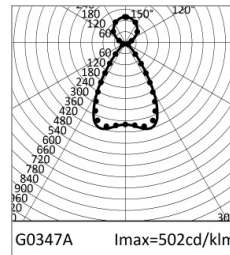

## Lineare LED-Leuchte für Deckenanbau- oder Pendelmontage

	3000K	H(m)	D1(m)	D2(m)	E <sub>max</sub> (lx)	
Ra90		66°	64°			
Fixture Power	36W	1	1.29	1.26	1361	
Source Flux	3067lm	2	2.58	2.52	340	
Fixture Flux	3067lm	3	3.86	3.78	151	
Efficacy	85lm/W	4	5.15	5.04	85	
G0347A I <sub>max</sub> =502cd/klm	I <sub>max</sub>	1540cd	5	6.44	6.30	54

Alle Daten auf der Maßzeichnung sind in mm angegeben.