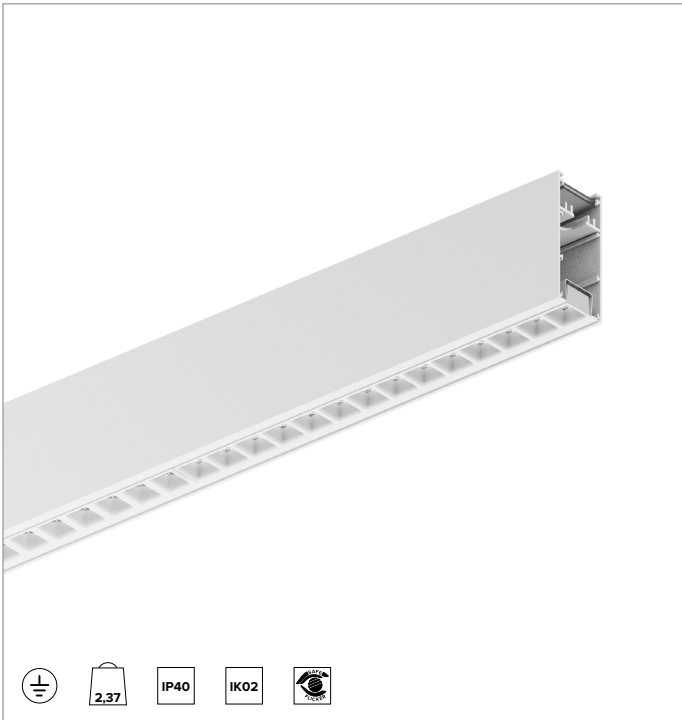

# T003BZ930ELPW | LOGICO EASY System 37 - UGR19

## Lineare LED-Leuchte für Deckenanbau- oder Pendelmontage

	3000K	H(m)	D1(m)	D2(m)	E <sub>max</sub> (lx)	
Ra90		66°	64°			
Fixture Power	36W	1	1.29	1.26	1361	
Source Flux	3067lm	2	2.58	2.52	340	
Fixture Flux	3067lm	3	3.86	3.78	151	
Efficacy	85lm/W	4	5.15	5.04	85	
G0347A I <sub>max</sub> =502cd/klm	I <sub>max</sub>	1540cd	5	6.44	6.30	54