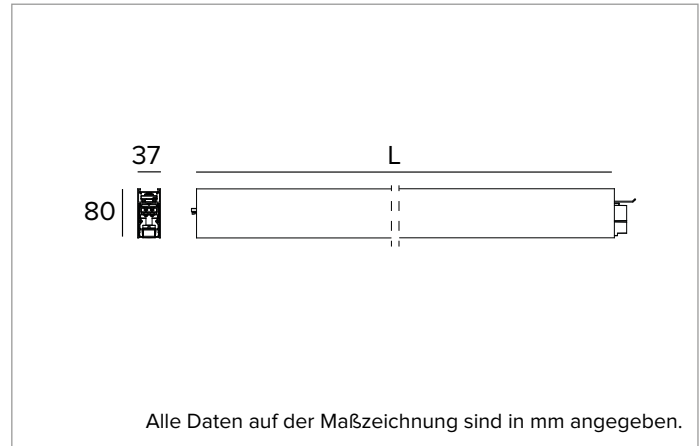

# T003BZ930ELPW | LOGICO EASY System 37 - UGR19

## Lineare LED-Leuchte für Deckenanbau- oder Pendelmontage

	3000K	H(m)	D1(m)	D2(m)	E <sub>max</sub> (lx)	
Ra90		66°	64°			
Fixture Power	36W	1	1.29	1.26	1361	
Source Flux	3067lm	2	2.58	2.52	340	
Fixture Flux	3067lm	3	3.86	3.78	151	
Efficacy	85lm/W	4	5.15	5.04	85	
G0347A I <sub>max</sub> =502cd/klm	I <sub>max</sub>	1540cd	5	6.44	6.30	54

Alle Daten auf der Maßzeichnung sind in mm angegeben.